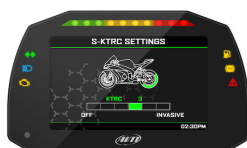

P&P ダッシュロガー

特徴	カブラーオンで取り付け可能な、車種専用のダッシュロガー
付属品	GPS09モジュール、ブラケット

タイプ	品番	価格(税込)	
MXK10 (Kawasaki ZX10R Gen5[2016-2019]用)	MXK10	¥253,000	¥230,000
MXK10-Gen4 (Kawasaki ZX10R Gen4[2011-2015]用)	MXK10-Gen4		
MXPS (Suzuki GSX-R 1000/R[2017-2022]用)	MXPS-GSX		
MXPSレーシングキット	MXPS-GSXRK	¥45,100	¥41,000
MX2E (Lotus Elise/Exgje[2004-2019]用)	MX2E	¥396,000	¥360,000
MX2E 2004-2007モデル用アダプターハーネス	MX2E-ADHN	¥14,300	¥13,000